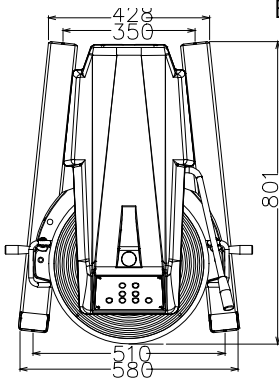

## Goedkeuring

Front aanzicht

Zij aanzicht

EI = Elektrische aansluiting

Boven aanzicht

### Algemene gegevens

Externe afmetingen, lengte 655 mm

Externe afmetingen, breedte 850 mm

Externe afmetingen, hoogte 1370 mm

Gewicht, netto (kg) 190

Waterdichtheid index IP23