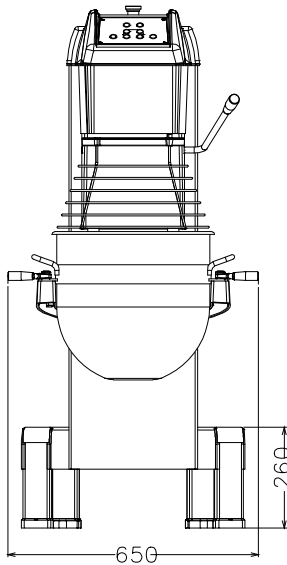

Front aanzicht