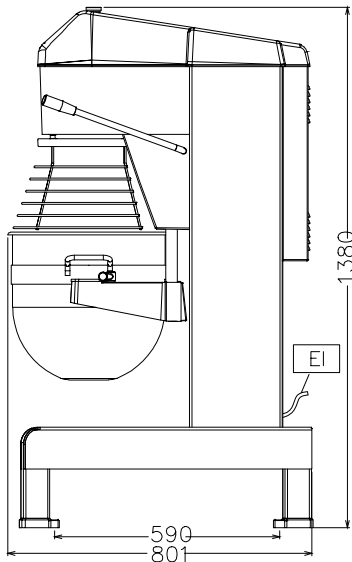

## Goedkeuring

Front aanzicht

Zij aanzicht

EI = Elektrische aansluiting

Boven aanzicht

### Algemene gegevens

Externe afmetingen, lengte 655 mm

Externe afmetingen, breedte 850 mm

Externe afmetingen, hoogte 1370 mm

Gewicht, netto (kg) 190

Waterdichtheid index IP23